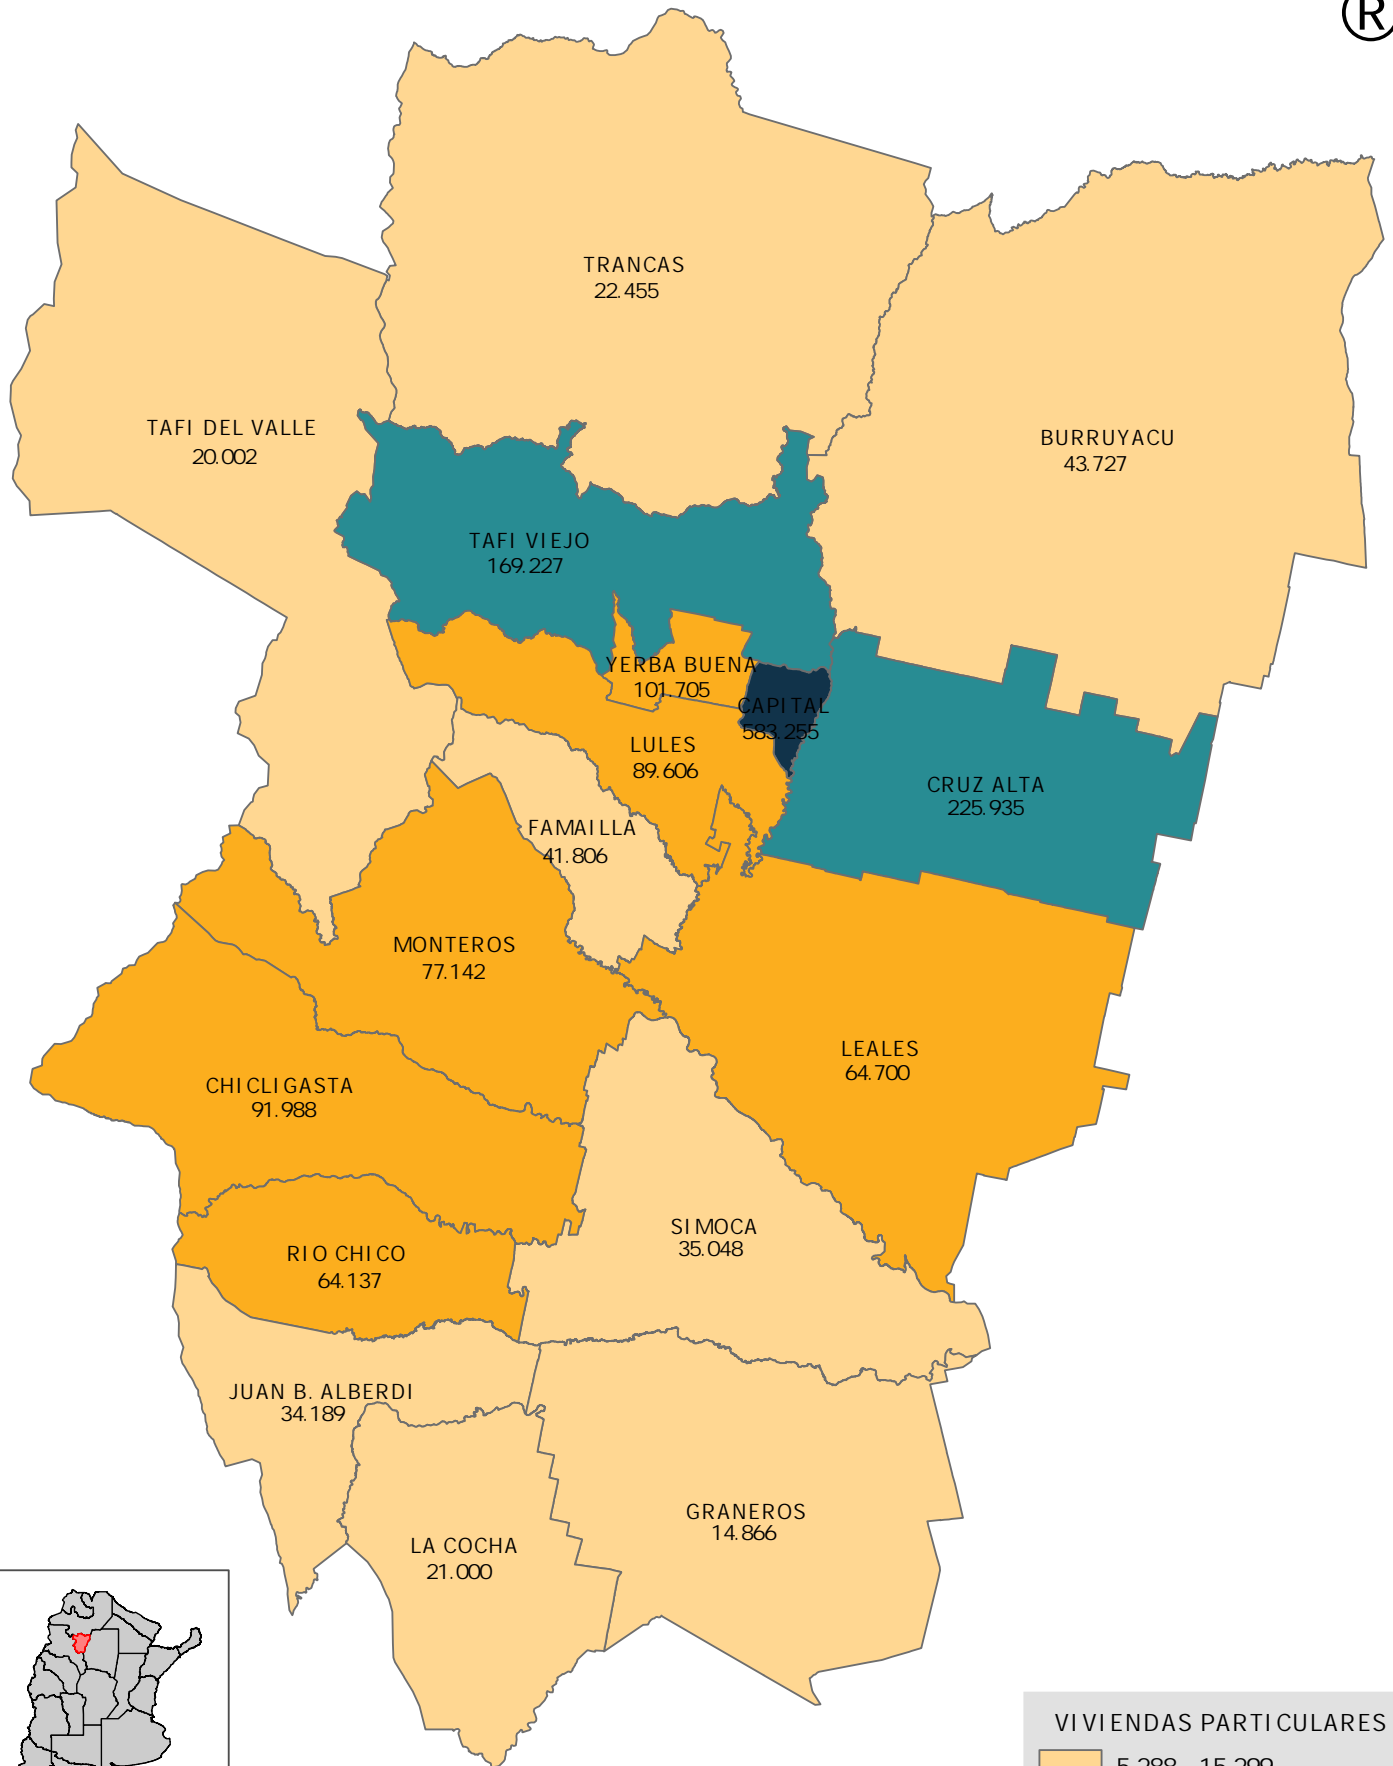

VIVIENDAS PARTICULARES Y POBLACIÓN TOTAL POR DEPARTAMENTO
CENSO 2022
PROVINCIA DE TUCUMÁN

SECRETARÍA DE ESTADO
DE GESTIÓN PÚBLICA
Y PLANEAMIENTO
Dirección de Estadística
de la Provincia

GOBIERNO DE
TUCUMÁN

Esc.: 1:950.000
0 5 10 20 30 40
Km